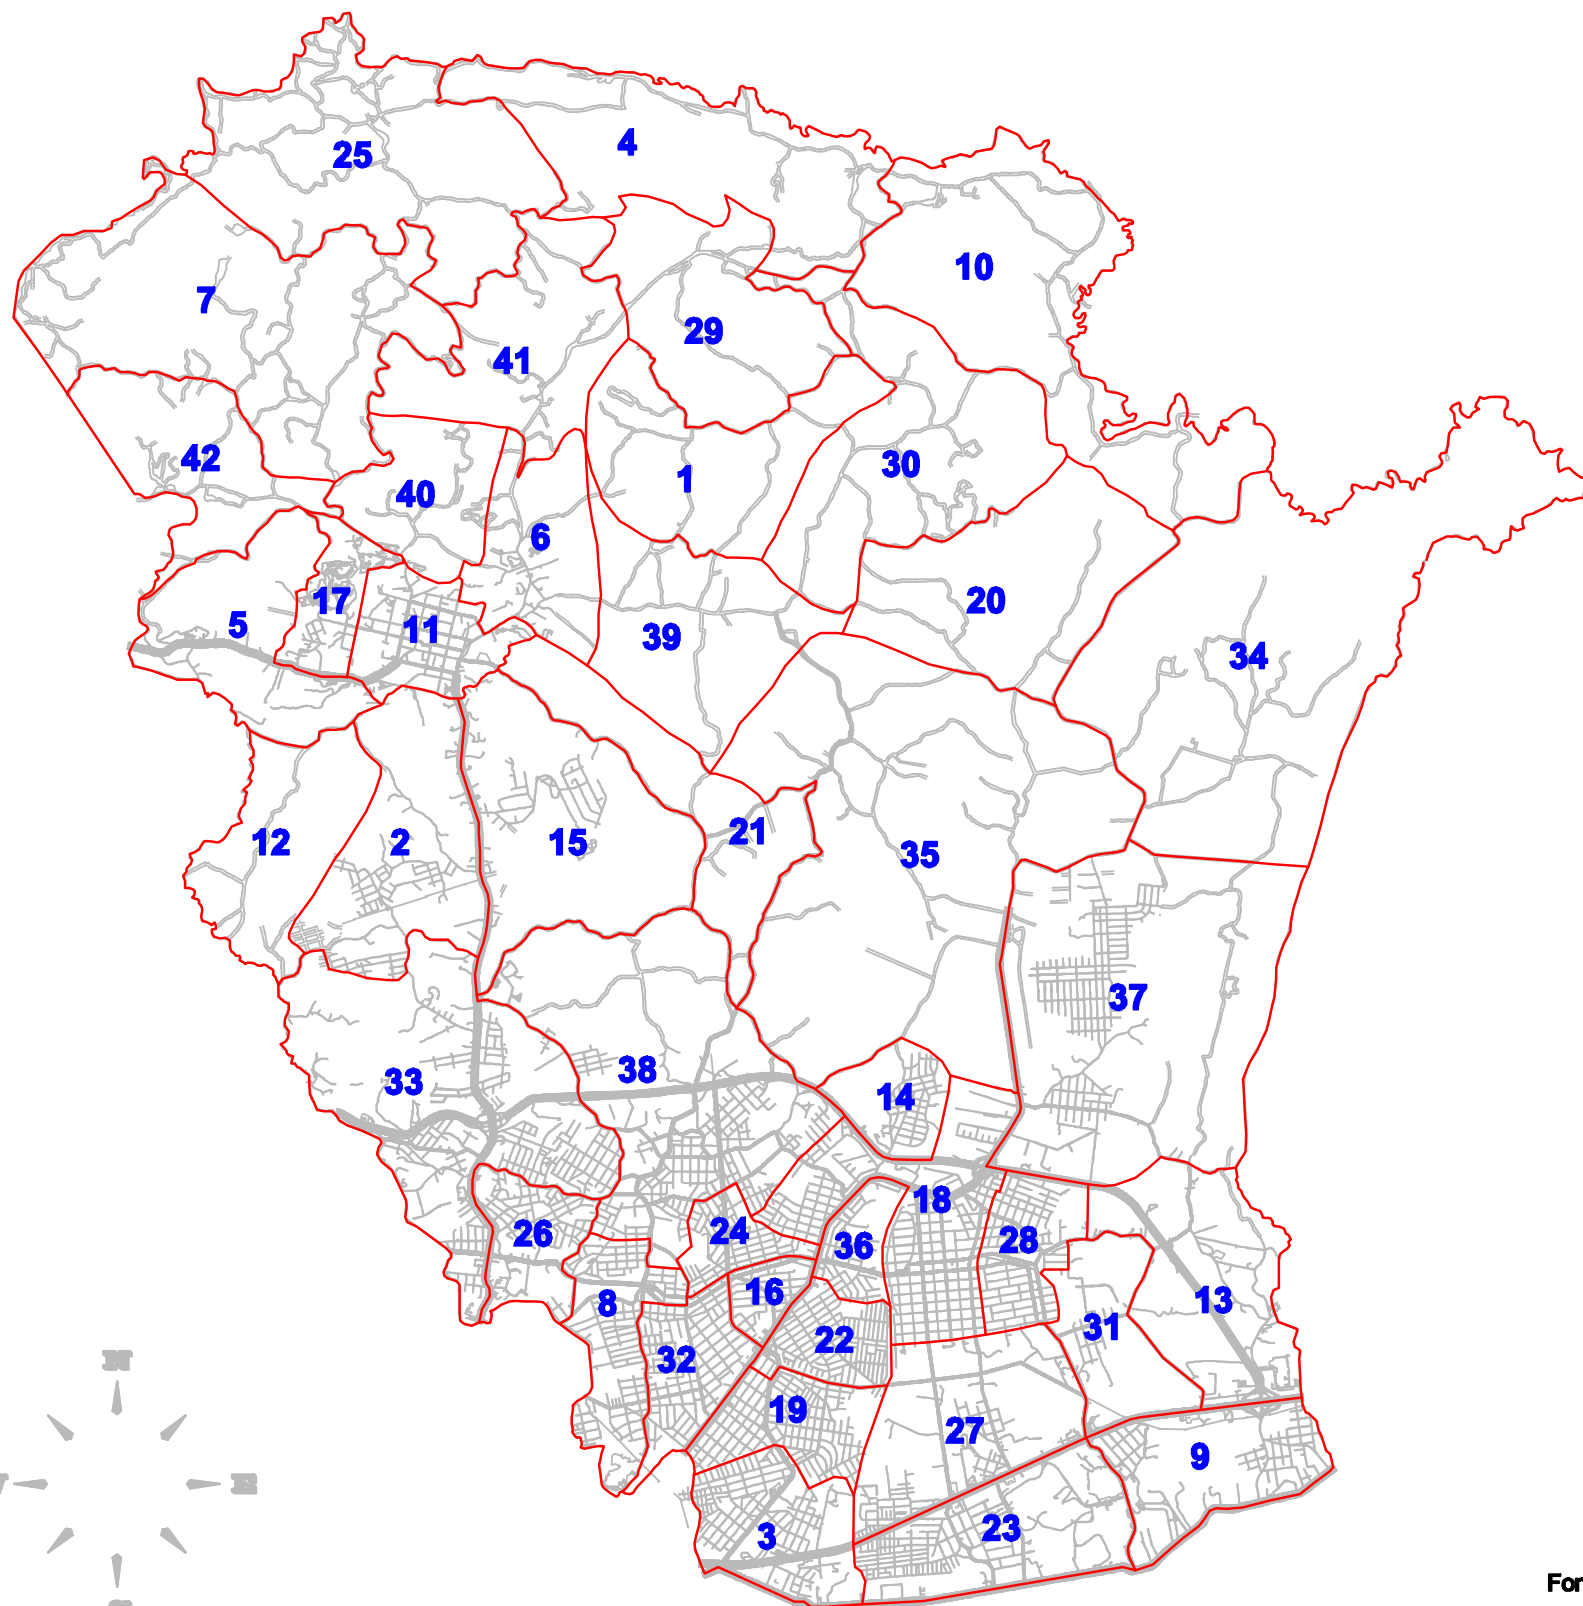

# MAPA DE BAIRROS

# RELAÇÃO DOS BAIRROS

- 1 - Águas Fervidas
- 2 - Arruda
- 3 - Atuba
- 4 - Bacaetava
- 5 - Bolcininga
- 6 - Butiatumirim
- 7 - Campestre
- 8 - Campo Pequeno
- 9 - Cangulri
- 10-Capivari
- 11-Centro
- 12-Colônia Antônio Prado
- 13-Colônia Farias
- 14-Das Graças
- 15-Embu
- 16-Fátima
- 17-Gabirobal
- 18-Guaraituba
- 19-Guarani
- 20-Imbuial
- 21-Itajacuru
- 22-Maracanã
- 23-Mauá
- 24-Monza
- 25-Morro Grande
- 26-Osasco
- 27-Palmítal
- 28-Paloma
- 29-Poço Negro
- 30-Ribeirão das Onças
- 31-Rincão
- 32-Rio Verde
- 33-Roça Grande
- 34-Roseira
- 35-Santa Gema
- 36-Santa Terezinha
- 37-São Dimas
- 38-São Gabriel
- 39-São João
- 40-Sapopema
- 41-Serrinha
- 42-Uvaranal

Fonte: Plano Diretor do Município de Colombo

Escala: 1 : 75000

Elaboração: Anderson N. Barboza - Março/2004